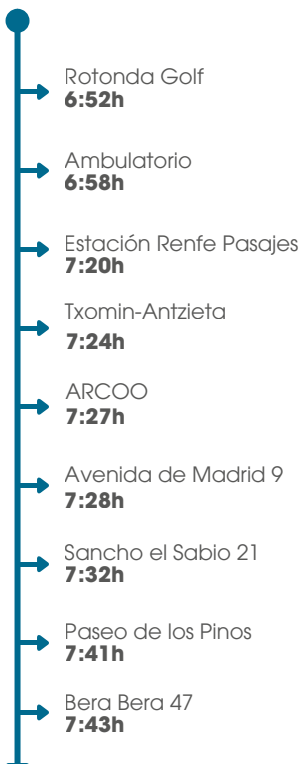

ALUMNADO ESO Y BACHILLERATO

ENTRADA AL COLEGIO A LAS 8:00H

ALUMNADO KINDERGARTEN Y E. PRIMARIA

ENTRADA AL COLEGIO A LAS 8:55H

AUTOBUS 1 Irún-Centro