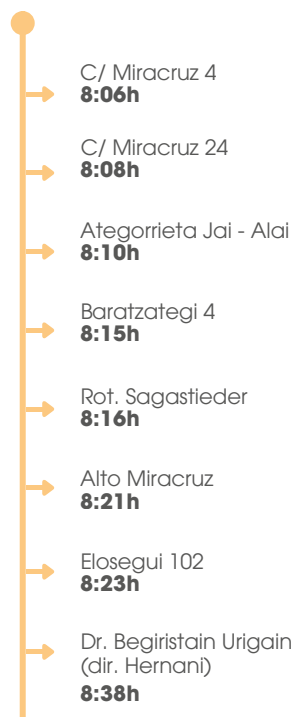

ALUMNADO ESO Y BACHILLERATO

ENTRADA AL COLEGIO A LAS 8:00H

ALUMNADO KINDERGARTEN Y E. PRIMARIA

ENTRADA AL COLEGIO A LAS 8:55H

AUTOBUS 1 Irún-Centro

AUTOBUS 2 Irúntxaurrondo-Centro

AUTOBUS 1 Intxaurrondo-Gros-Centro

AUTOBUS 2 Gros- Intxaurrondo-Pasajes

AUTOBUS 3 Amara - Centro

AUTOBUS 4 Lasarte-Antiguo

AUTOBUS 5 Irún-Astigarraga

NOTA: Horarios de referencia

Se recomienda estar 5 minutos antes del tiempo indicado en las paradas correspondientes.

AUTOBUS 3 Centro-Amara

Bera Bera 31	16:47h
Urbietta 36 (G. Óptica)	16:54h
Plaza Centenario 4	16:56h
Sancho El Sabio 18	16:58h
José M ^o Salaberria 27	17:00h
José M ^o Salaberria 43	17:02h
Avda. Madrid 22	17:06h
Plaza Irún (ARCCO)	17:09h
Avda. Barcelona 10	17:11h
Avda. Barcelona 26	17:12h

AUTOBUS 4 Irún- Astigarraga

Paseo Martutene 91	16:55
Avda. Donostia n1 ^o	16:59
Rotonda Golf	17:20
Plaza Eihera en Urdanibia-Berri	17:25
Parada bus Ambulatorio Avda. Navarra (Rotonda Palmera-Montero)	17:35