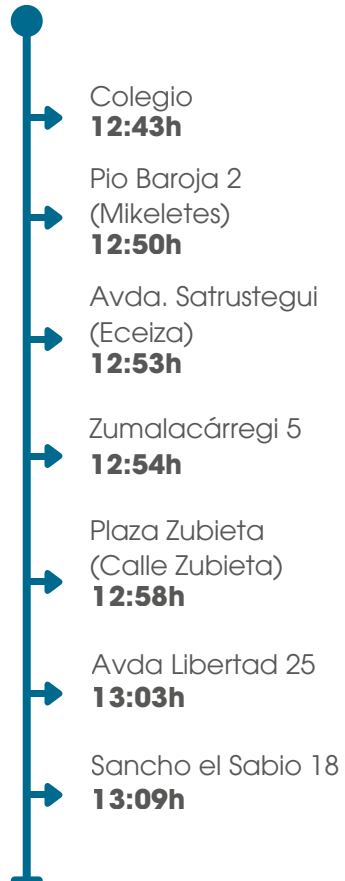

ALUMNADO KINDERGARTEN Y E. PRIMARIA

SALIDA DEL COLEGIO A LAS 12:40H